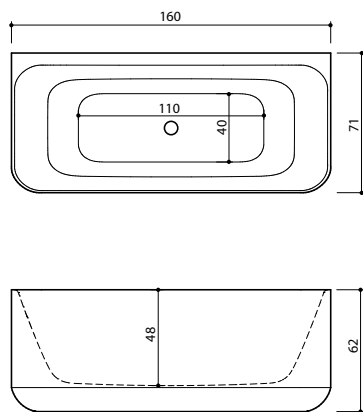

PS.

- В стандартном исполнении ванна белая. Чёрный и красный цвета панели снаружи включены в опцию.
- Пожалуйста укажите, если Вам необходим другой цвет (по цветовой гамме RAL).
- Передняя декоративная панель – цельная с ванной.

Декоративная панель:

чёрный
RAL: 9011

красный
RAL: 3032

белый
(по умолчанию)